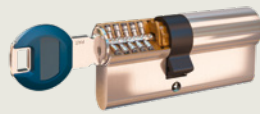

Kaba quattro plus