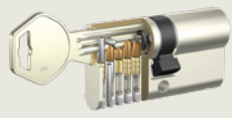

Kaba pextra+