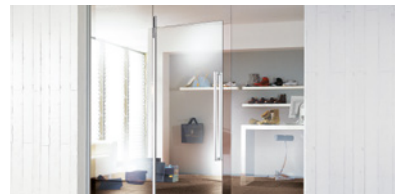

BEYOND

- Sicheres Öffnen von Pendeltürsystemen
- Hohe Transparenz im Design