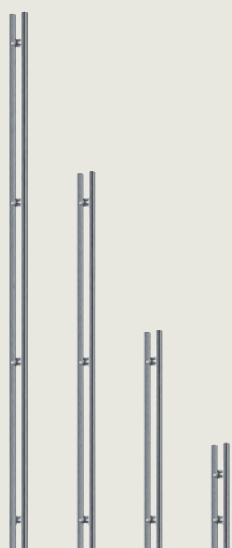

MANET Griffmuschel geschlossen

Niro matt

MANET Griffmuschel geöffnet

Niro matt

Griffmuschel einseitig konisch geschlossen

Niro matt

Quadrat Griffstange

Länge 300 oder 500 mm, diverse Oberflächen

MANET Griffstangen

Länge 350, 720, 1.240 oder 1.760 mm, Niro matt

ARCOS Griffstangen

Länge 350 oder 750 mm, LM EV 1 Deko

BEYOND Griffstangen

Länge 450, 600 oder 900 mm, diverse Oberflächen

Verschließbare Griffstange