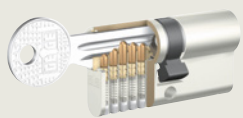

Die mechanischen Schließsysteme für eine hohe Sicherheit der Glastür.

Kaba AP1000