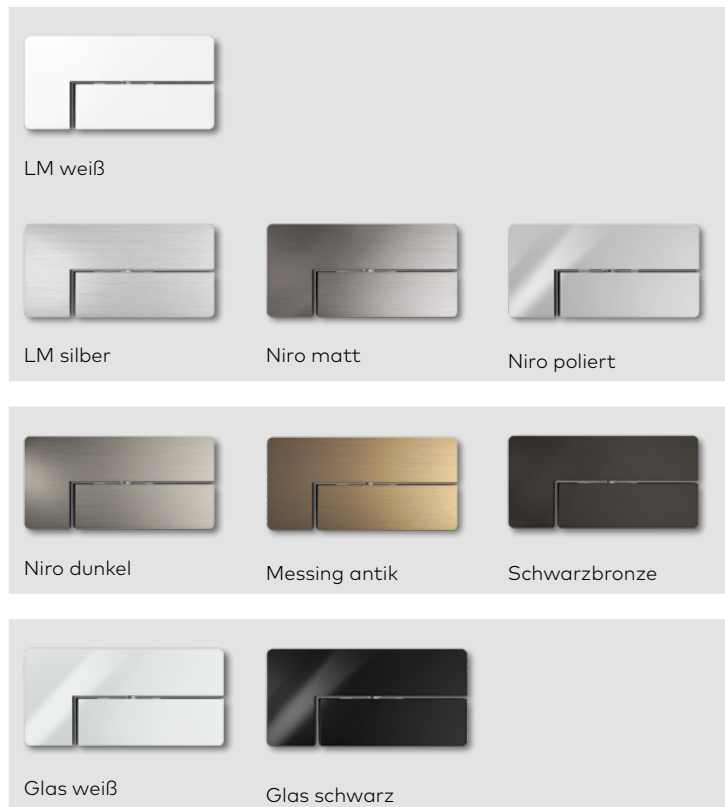

Der Eckbeschlag mit einzigartigem Design MUNDUS

MUNDUS Beschläge bestechen durch ihre elegante Form mit geraden Kanten und abgerundeten Ecken, durch hochwertige Materialien und sorgfältige Verarbeitung. Die Beschläge kommen ohne sichtbare Verbindungselemente zwischen dem Grundkörper und den Kappen als Designelement aus. Dank ihrer mehrdimensionalen Verstellbarkeit sitzen MUNDUS Beschläge einfach passgenau. Sie ermöglichen die stufenlose Anpassung der vertikalen Spaltmasse und den perfekten Sitz hinsichtlich der Drehachse und der Nullposition.

Große Oberflächenvielfalt

Zur Wahl stehen attraktive Kollektionen. Sie orientieren sich an architektonischen Oberflächen und Farben.

Standard Kollektion

Standard Oberflächen, eloxiert oder beschichtet.

Exklusiv Kollektion

Veredelte Metalle aus eloxiertem Aluminium.

Glas Kollektion

Glas Oberflächen erreichen durch die optische Verbindung der Beschläge mit den Glastüren eine ganz neue Wirkung.

Ihre Vorteile:

- Klares Design, keine sichtbaren Verschraubungen
- Breites Spektrum an Oberflächen, Farben und Materialien
- Schnelle Installation. Einfache Nachjustierung der installierten Anlage.
- Für die richtige Glasdicke gerüstet: passt sich an unterschiedliche Glasdicken an, ohne Wechsel von Zwischenlagen
- Nutzung von Verbundsicherheitsglas mit der geprüften dormakaba Verklebetechnik für hohe Ansprüche an Qualität und Sicherheit
- Einfach nachrüst- und integrierbar in bestehenden Anlagen