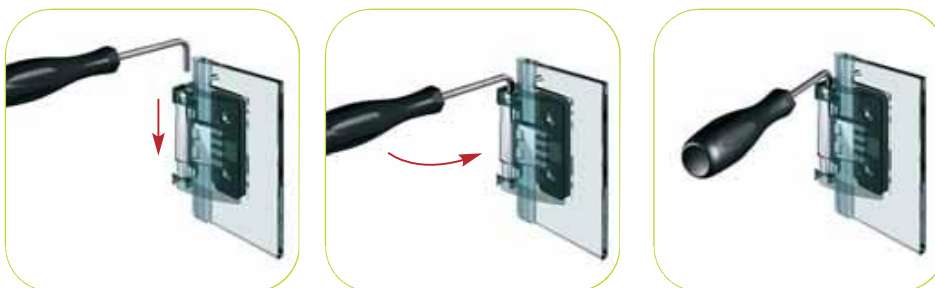

## Pillango – Funktionen und Eigenschaften *Pillango – functions and characteristics*

- Einseitig nach Außen hin öffnendes Duschtürband mit selbsttätiger Schließung auf den letzten Zentimetern  
*Shower door hinge one-sided opening outward, with self-closing in the final inches*
- Velseitige Beschläge für unterschiedliche Einbausituationen  
*various kinds of fittings for different construction situations*

- Nulllage beliebig oft und stufenlos verstellbar  
*closed position detent can be adjusted continuously as often as needed*
- Schließkraft in zwei Stufen erhältlich  
*closing force in two types available*
- Problemlose Montage auch an Wänden, die nicht rechtwinklig zueinander stehen  
*easy assembly even on walls that are not right angled to each other.*

- Anwendung: Durch eine Linksdrehung ist die Nulllage einstell- und fixierbar  
*application: by a left-hand rotation the closing position is adjustable and can be fixed*