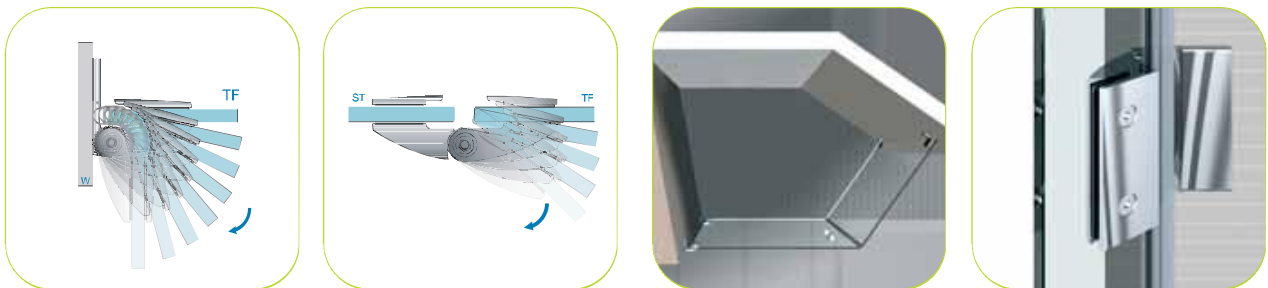

## Pillango – Funktionen und Eigenschaften *Pillango – functions and characteristics*

- Einseitig nach Außen hin öffnendes Duschtürband mit selbsttätiger Schließung auf den letzten Zentimetern  
*Shower door hinge one-sided opening outward, with self-closing in the final inches*
- Velseitige Beschläge für unterschiedliche Einbausituationen  
*various kinds of fittings for different construction situations*

- Nulllage beliebig oft und stufenlos verstellbar  
*closed position detent can be adjusted continuously as often as needed*
- Schließkraft in zwei Stufen erhältlich  
*closing force in two types available*
- Problemlose Montage auch an Wänden, die nicht rechtwinklig zueinander stehen  
*easy assembly even on walls that are not right angled to each other.*

- Anwendung: Durch eine Linksdrehung ist die Nulllage einstell- und fixierbar  
*application: by a left-hand rotation the closing position is adjustable and can be fixed*