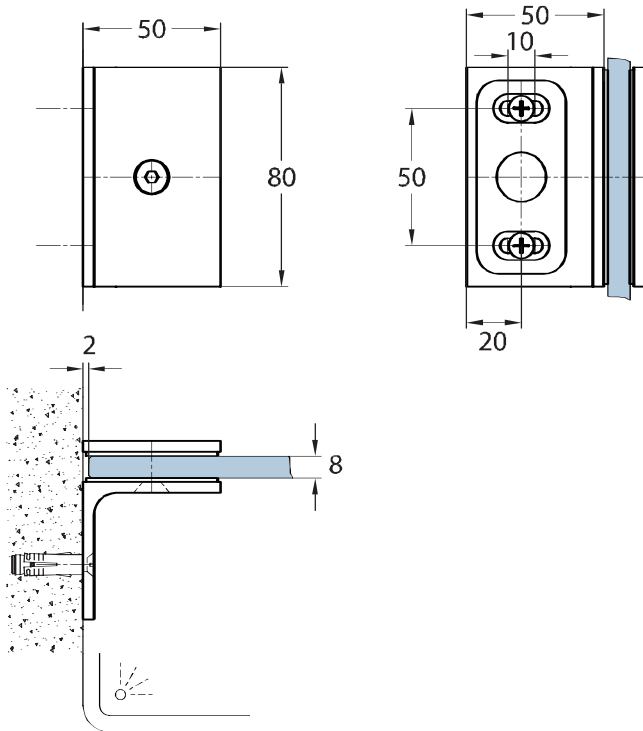

Art.-Nr. 60860

Winkelverbinder Glas-Wand 90°

Glasbearbeitung // glass machining