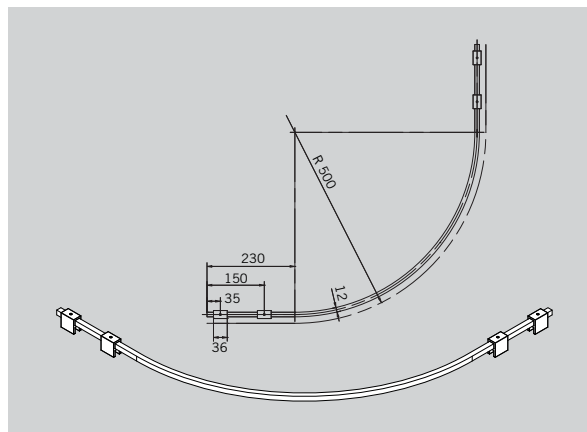

Abschnitt 17 mm von der linken Kante

Haltestange "Quadrat" mit Teleskopfunktion
Anbindungswinkel einstellbar
Glas an Wand

Art.-Nr. 75.052

Support bar "Square" telescopically extendable
fixing angle adjustable
glass to wall

Art. No. 75.052

Haltestange "Quadrat" mit Teleskopfunktion
Anbindungswinkel einstellbar
Glas an Glas

Art.-Nr. 75.046

Support bar "Square" telescopically extendable
fixing angle adjustable
glass to glass

Art. No. 75.046

Haltestange "Quadrat" für Runddusche
Glas an Glas
Radius Duschwanne 500 mm

Art.-Nr. 75.059

dto.
Radius Duschwanne 550 mm
(o. Abb.)

Art.-Nr. 75.058

Support bar "Square" for curved showers
glass to glass
radius shower tub 500 mm

Art. No. 75.059

do.
radius shower tub 550 mm
(not shown)

Art. No. 75.058

Haltestange "Quadrat" für 5-Eck-Dusche
Glas an Glas
mit Türanschlag

Art.-Nr. 75.061

dto.
ohne Türanschlag (o. Abb.)

Art.-Nr. 75.060

Support bar "Square" for pentagonal showers
glass to glass
with door stop