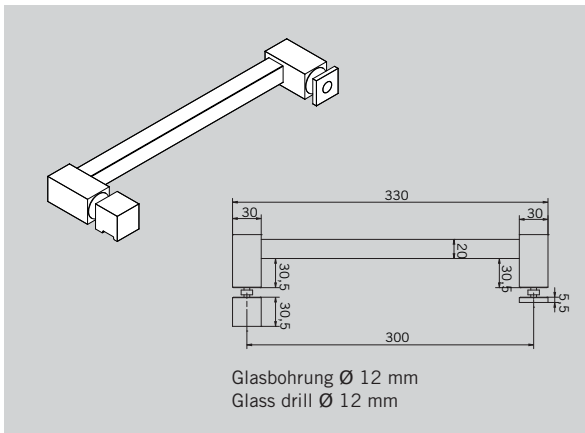

Haltestange "Quadrat" für Runddusche
Glas an Glas
Radius Duschwanne 500 mm

Art.-Nr. 75.059

dto.
Radius Duschwanne 550 mm
(o. Abb.)

Art.-Nr. 75.058

Support bar "Square" for curved showers
glass to glass
radius shower tub 500 mm

Art. No. 75.059

do.
radius shower tub 550 mm
(not shown)

Art. No. 75.058

Haltestange "Quadrat" für 5-Eck-Dusche
Glas an Glas
mit Türanschlag

Art.-Nr. 75.061

dto.
ohne Türanschlag (o. Abb.)

Art.-Nr. 75.060

Support bar "Square" for pentagonal showers
glass to glass
with door stop

Art. No. 75.061

do.
without door stop (not shown)

Art. No. 75.060

Bodenfixierung "Quadrat"
für Festteile

Art.-Nr. 75.054

Floor fixing "Square"
for fixed glass panels

Art. No. 75.054

Türgriff mit Handtuchstange "Quadrat"
Bohrungsabstand 300 mm

Art.-Nr. 75.042

Door handle/towel rail "Square"
drill interspace 300 mm

Art. No. 75.042

Türgriff mit Handtuchstange "Quadrat"
Bohrungsabstand 500 mm

Art.-Nr. 75.043

Door handle/towel rail "Square"
drill interspace 500 mm