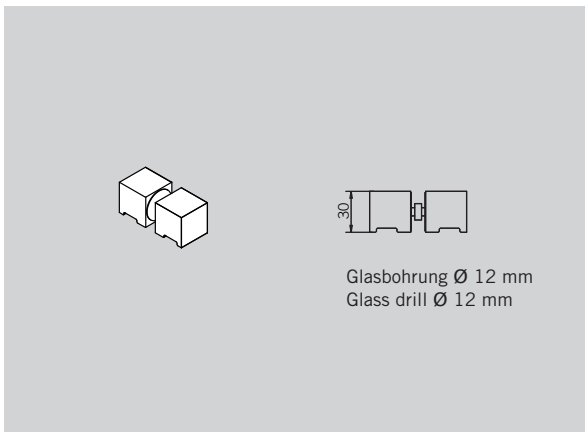

Door knob "Square"
back-to-back

Art. No. 75.017