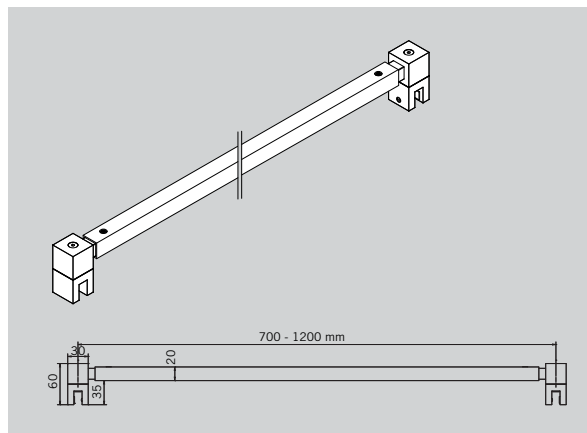

Abschnitt 17 mm von der linken Kante

Haltestange "Quadrat" mit Teleskopfunktion
Anbindungswinkel einstellbar
Glas an Wand

Art.-Nr. 75.052

Support bar "Square" telescopically extendable
fixing angle adjustable
glass to wall

Art. No. 75.052

Haltestange "Quadrat" mit Teleskopfunktion
Anbindungswinkel einstellbar
Glas an Glas

Art.-Nr. 75.046

Support bar "Square" telescopically extendable
fixing angle adjustable
glass to glass

Art. No. 75.046