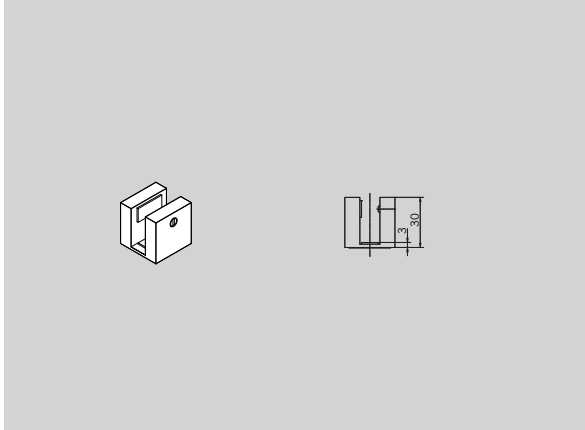

Bodenfixierung "Quadrat"
für Festteile

Art.-Nr. 75.054

Floor fixing "Square"
for fixed glass panels

Art. No. 75.054

Türgriff mit Handtuchstange "Quadrat"
Bohrungsabstand 300 mm

Art.-Nr. 75.042