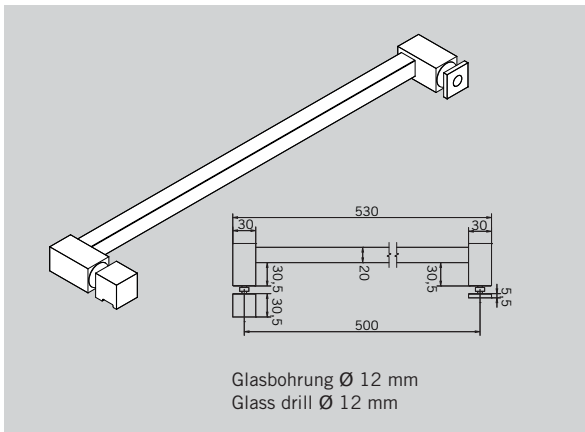

Abschnitt 17 mm von der linken Kante

Haltestange "Quadrat" mit Teleskopfunktion
Anbindungswinkel einstellbar
Glas an Wand

Art.-Nr. 75.052

Support bar "Square" telescopically extendable
fixing angle adjustable
glass to wall

Art. No. 75.059

do.
radius shower tub 550 mm
(not shown)

Art. No. 75.058

Haltestange "Quadrat" für 5-Eck-Dusche
Glas an Glas
mit Türanschlag

Art.-Nr. 75.061

dto.
ohne Türanschlag (o. Abb.)

Art.-Nr. 75.060

Support bar "Square" for pentagonal showers
glass to glass
with door stop

Art.-Nr. 75.042

Door handle/towel rail "Square"
drill interspace 300 mm

Art. No. 75.042

Türgriff mit Handtuchstange "Quadrat"
Bohrungsabstand 500 mm

Art.-Nr. 75.043

Door handle/towel rail "Square"
drill interspace 500 mm

Art. No. 75.043

Kundenspezifische Sonderlängen auf Anfrage

Customer -specific lengths on request

Türgriff-Knopf "Quadrat"
doppelseitig

Art.-Nr. 75.017

Door knob "Square"
back-to-back

Art. No. 75.017

Glas Scholl
Inh. Dirk Lankermann