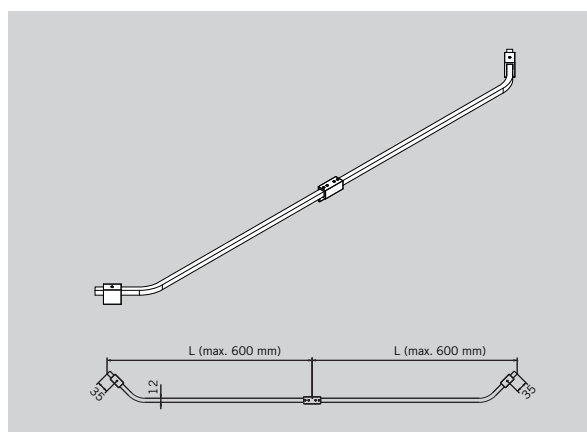

Art. No. 75.052

Haltestange "Quadrat" mit Teleskopfunktion
Anbindungswinkel einstellbar
Glas an Glas

Art.-Nr. 75.046

Support bar "Square" telescopically extendable
fixing angle adjustable
glass to glass

Art. No. 75.046

Haltestange "Quadrat" für Runddusche
Glas an Glas
Radius Duschwanne 500 mm

Art.-Nr. 75.059

dto.
Radius Duschwanne 550 mm
(o. Abb.)

Art.-Nr. 75.058

Support bar "Square" for curved showers
glass to glass
radius shower tub 500 mm

Art. No. 75.059

do.
radius shower tub 550 mm
(not shown)

Art. No. 75.058

Haltestange "Quadrat" für 5-Eck-Dusche
Glas an Glas
mit Türanschlag

Art.-Nr. 75.061

dto.
ohne Türanschlag (o. Abb.)

Art.-Nr. 75.060

Support bar "Square" for pentagonal showers
glass to glass
with door stop