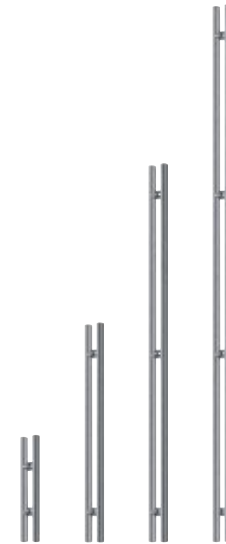

6-7

MUNDUS Premium
Edelstahl, matt
Klarglas

40-41

Beschläge für Pendel- und Schiebetürsysteme

Türgriffe von dorma+kaba können auch in individuellen Längen geliefert werden (TG Vario Programm).

MANET Griffstangen
Länge: 350, 720, 1.240
oder 1.760 mm

BEYOND Griffstangen
Länge: 450, 600 oder 900 mm

Arcos Griffstangen
Länge: 350 oder 750 mm

MANET Griffmuschel
geöffnet
Durchmesser: 70 mm

MANET Griffmuschel
geschlossen
Durchmesser: 60 mm

Griffmuschel
einseitig konisch geschlossen
Durchmesser: 50 mm