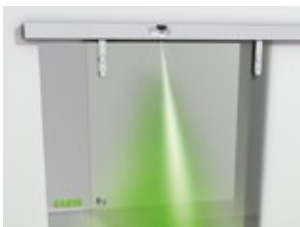

Automatisch mit Glas:

Schiebetürsystem CS 80 MAGNEO

Eindrucksvoll leise und leicht

Die automatische Schiebetür CS 80 MAGNEO verbindet komfortabel elegante Optik mit klein dimensionierter Technik. Gerade zwischen Küche und Wohnbereich ist die automatische Öffnungs- und Schließfunktion sehr praktisch.

Ihre Vorteile

- Automatische Schiebetür für den täglichen Komfort
- Einfache, auch nachträgliche Montage
- Leise und sichere Technik

Die automatische Schiebetür verbindet elegante Optik mit moderner und sicherer Magnettechnologie.

Automatisch auf und zu: MAGNEO bewegt die Tür automatisch – per Bewegungsmelder, Taster oder Fernbedienung.