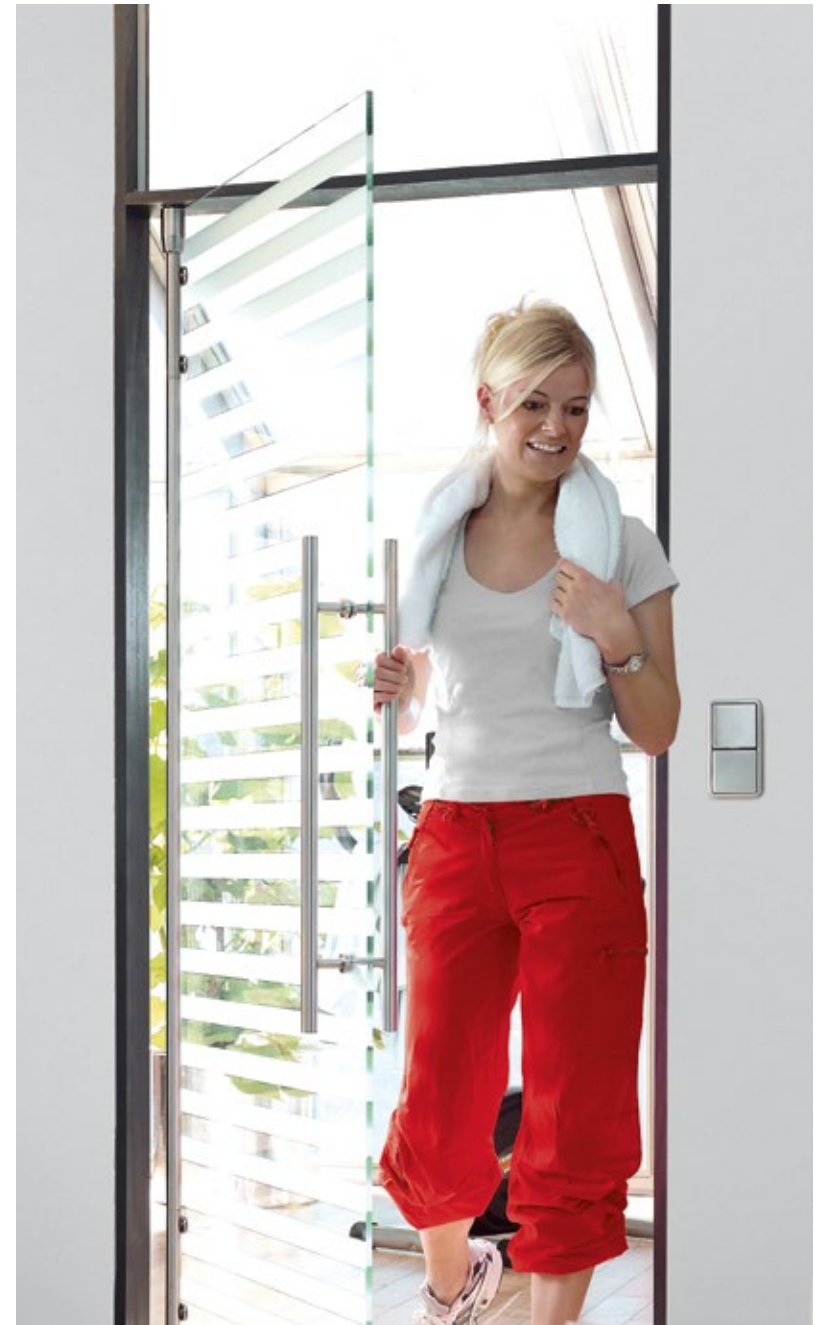

Fit mit Glas: Drehtürsystem MANET

Nach einem energischen Endspurt entspannt relaxen

Die Designtür mit MANET Beschlägen verknüpft intelligent Fitnessbereich und Ruhezone. Das kraftvolle Design setzt wirkungsvolle Akzente und unterstreicht die hohe Qualität transparenter Architektur.

Ihre Vorteile

- Variantenvielfalt durch Oberlicht und Seitenteil
- Keine Notwendigkeit einer Türzarge
- Einheitliches Edelstahl-Design für Schiebe- und Drehtüren

red**dot**

Unverwechselbares Drehtürendesign in hochwertigem Edelstahl für Ganzglas-Anlagen.